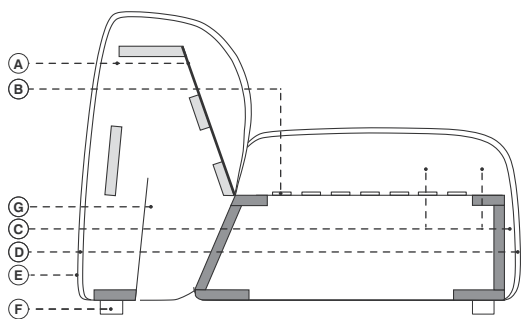

Andrea Steidl / 2019

---

**Link**

---

[www.read-mo.re/suiseki](http://www.read-mo.re/suiseki)

Dati tecnici · Technical data · Données techniques · Technische Angaben

- |   |   |
|---|---|
| ■ Legno massiccio di abete  | ■ Solid fir   |
| ■ Legno massiccio di faggio   | ■ Solid beech   |
| A. Pannello di masonite   | A. Masonite panels  |
| B. Cinghie elastiche ad alta densità  | B. High density elastic straps  |
| C. Poliuretano espanso ignifugo indeformabile a quote differenziate             | C. Flame-retardant undeformable polyurethane foam of different densities    |
| D. Fibra di poliestere  | D. Polyester fibers   |
| E. Rivestimento, su richiesta sfoderabile in tessuto                            | E. Upholstery, on request removable in fabric                               |
| F. Polipropilene nero   | F. Black polypropylene  |
| G. Sistema fissaggio sedile-schienale in acciaio verniciato                     | G. Lacquered stainless steel seat and back connector                        |
| ■ Bois de sapin massif  | ■ Massiveholz aus Tanne   |
| ■ Bois de hêtre massif  | ■ Massiveholz aus Buche   |
| A. Panneau de particules  | A. Holzfaserplatte  |
| B. Sangles élastiques   | B. Elastischen Gurtbändern  |
| C. Mousse polyuréthane expansé ignifuge indéformable à épaisseurs différenciées | C. Feuerfester formbeständige Polyurethanschaum in unterschiedlicher Dichte |
| D. Fibre de polyester   | D. Polyester  |
| E. Revêtement, sur demande déhoussable en tissu                                 | E. Bezug, auf Anfrage abziehbar aus Stoff                                   |
| F. Polypropylène noir   | F. Schwarz Polypropylen   |
| G. Systeme d'assemblage pour dossier en acier laqué                             | G. Lackierte Verbindungshaken für Sitz und Rücken                           |