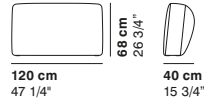

cod. 1051 / **back 120**