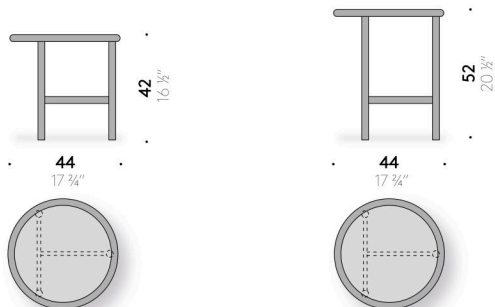

BEISTELLTISCH

Materialien

Gestell

massives Eschenholz, Nussbaum gebeizt, endbehandelt mit transparentem Lack auf Wasser- oder Lösemittelbasis. Verstellbarer Fuß.

Tischplatte aus Marmor

Marmor Emperador Dark, Valentine Grey, Grau Carnico, Carrara weiß, Calacatta Oro, Grey Stone, mit wasserabweisenden Produkten behandelt oder mit mattem Polyester beschichtet.