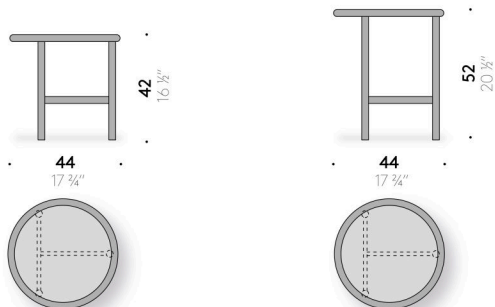

Piano in marmo

marmo Emperador Dark, Valentine Grey, Grigio Carnico, bianco Carrara, Calacatta Oro, Grey Stone trattato con prodotti idrorepellenti oppure finito con poliestere opaco.