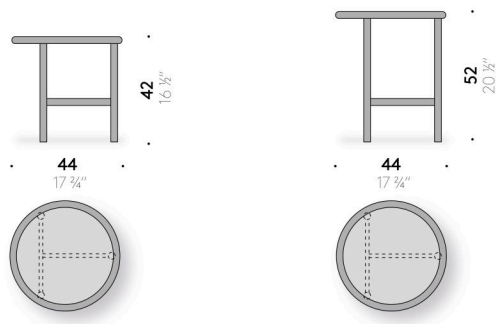

Dessus en marbre

marbre Emperador Dark, Valentine Grey, Gris Carnique, blanc Carrara, Calacatta Oro, Grey Stone traité avec des produits hydrofuges ou finis avec du polyester mat.