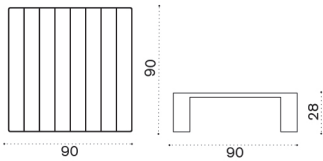

Esedra

Design: Luca Nichetto

Square coffee table 90x90

→ 19 | 1 box 97X97X33H 24 Kg

Item	Description
ESTCQD43T5	Warmwhite + teak decapato
COVER214	Rain cover 91 x 91 h27

Round coffee table Ø56