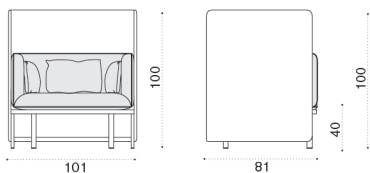

→ 35 | 1 box 89X111X133H 55,7 Kg

ESPLH2WNFD43	Tight natwick + warmwhite
ESPLH2WNHD43	Wide natwick + warmwhite
ESCUPLAW25	Cuscini (sed+3 schie), nature white
ESCUTEA25	Poggiatesta, nature white
COVER211	Rain cover 102 x 82 h99

3 seater sofa