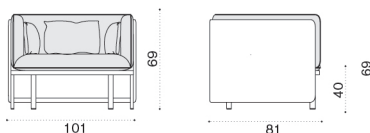

## Lounge armchair

→ 32 | 1 box 89X111X103,5H 50,7 Kg

Item	Description
ESPLH1WNFD43	Tight natwick + warmwhite
ESPLH1WNHD43	Wide natwick + warmwhite
ESCUPLAW25	Cuscini (sed+3 schie), nature white
COVER210	Rain cover 102 x 82 h68