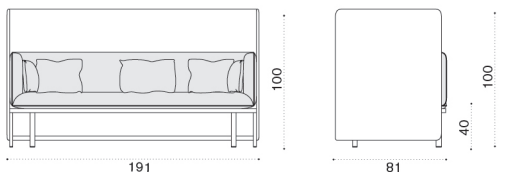

→ 53 | 1 box 83X194X120H 86,5 Kg

ESD3H2WNFD43	Tight natwick + warmwhite
ESD3H2WNHD43	Wide natwick + warmwhite
ESCUD3AW25	Cuscini (sed+5 schie), nature white
ESCUTEA25	Poggiatesta, nature white
COVER213	Rain cover 192 x 82 h99