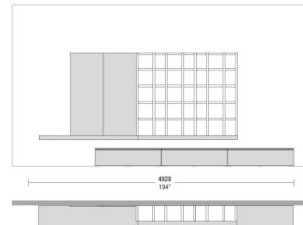

ALTEZZA VANI
COMPARTMENT HEIGHT

PASTER