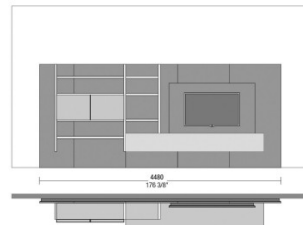

ALTEZZA VANI
COMPARTMENT HEIGHT

PASTER