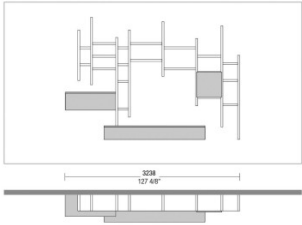

ALTEZZA VANI
COMPARTMENT HEIGHT

PASTER