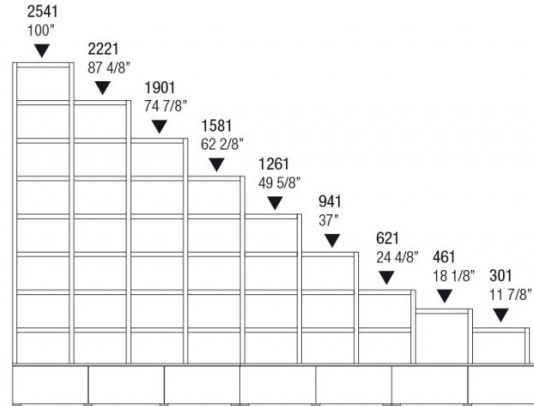

MATT VENEERS

50 Rovere
cenere

53 Elm grey

51 Black oak

66 Tobacco

DIMENSIONS

ALTEZZA PER MODULI A TERRA
HEIGHTS FOR FLOOR-BASED MODULES

ALTEZZA PER MODULI SOPRALZO SU CONTENITORI
HEIGHTS FOR OVERHANGING MODULES ON CONTAINERS