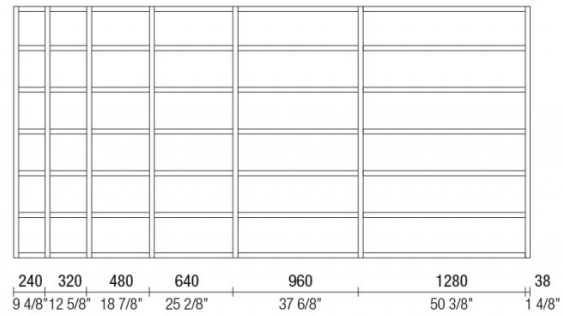

LARGHEZZA
WIDTH