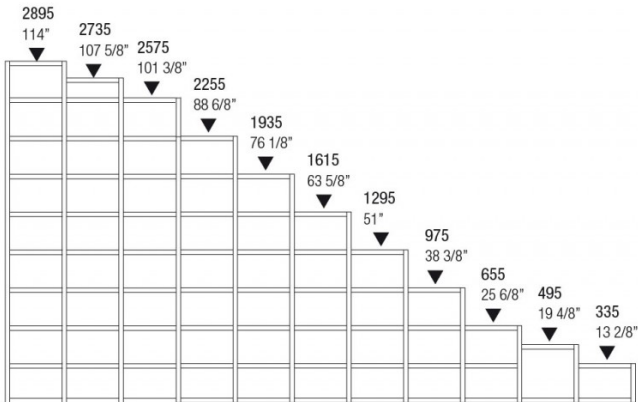

MATT VENEERS

50 Rovere
cenere

53 Elm grey

51 Black oak

66 Tobacco

DIMENSIONS

ALTEZZA PER MODULI A TERRA
HEIGHTS FOR FLOOR-BASED MODULES

ALTEZZA PER MODULI SOPRALZO SU CONTENITORI
HEIGHTS FOR OVERHANGING MODULES ON CONTAINERS