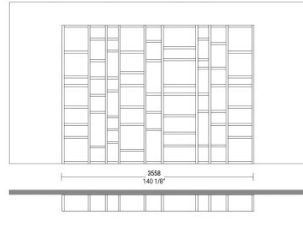

ALTEZZA VANI
COMPARTMENT HEIGHT

PASTER