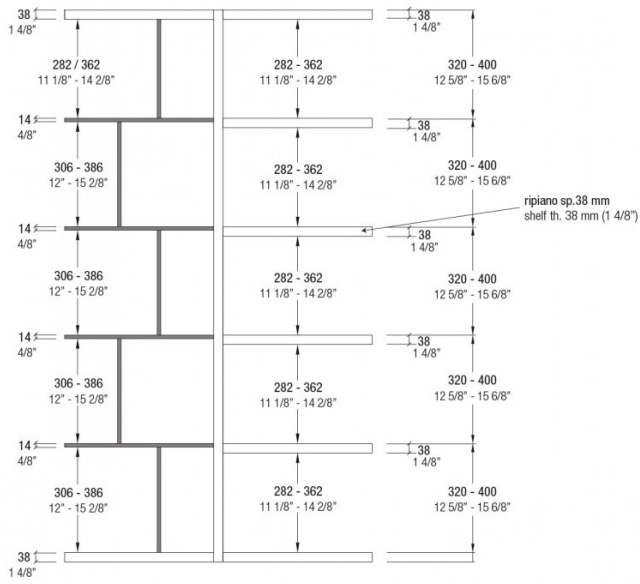

ALTEZZA VANI
COMPARTMENT HEIGHT