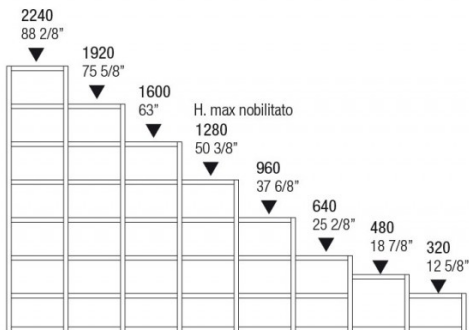

ALTEZZA PER MODULI PENSILI
HEIGHTS FOR HANGING MODULES