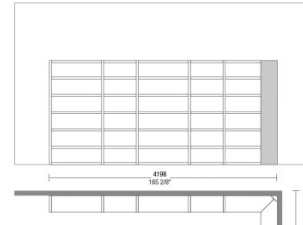

ALTEZZA VANI
COMPARTMENT HEIGHT

PASTER