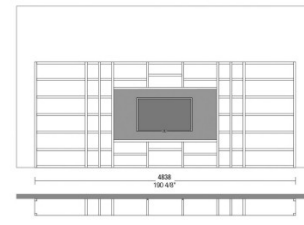

ALTEZZA VANI
COMPARTMENT HEIGHT

PASTER