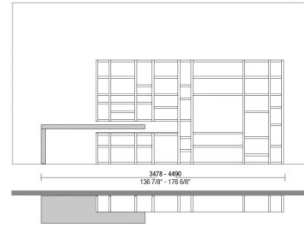

ALTEZZA VANI
COMPARTMENT HEIGHT

PASTER