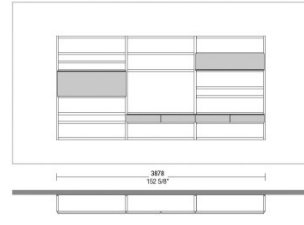

ALTEZZA VANI
COMPARTMENT HEIGHT

PASTER