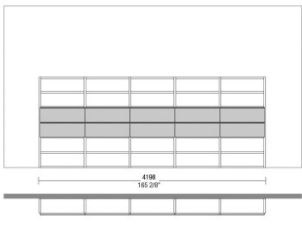

ALTEZZA VANI
COMPARTMENT HEIGHT

PASTER