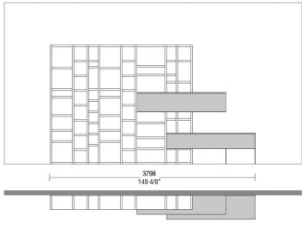

ALTEZZA VANI
COMPARTMENT HEIGHT

PASTER