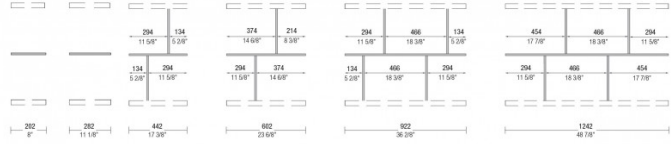

ALTEZZA VANI
COMPARTMENT HEIGHT

PASTER