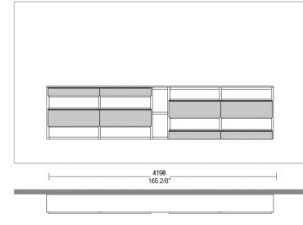

ALTEZZA VANI
COMPARTMENT HEIGHT

PASTER