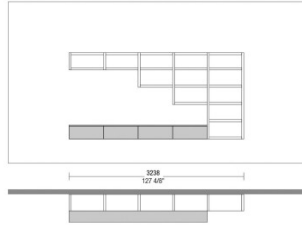

ALTEZZA VANI
COMPARTMENT HEIGHT

PASTER