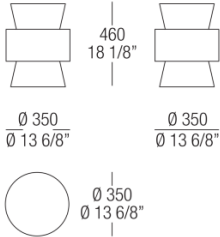

L9B Senape

L98 Oliva

New - L8Z
Bosco

L9H Petrolio

New - L41
Blu notte

DIMENSIONS

Small table

MisuraEmme®